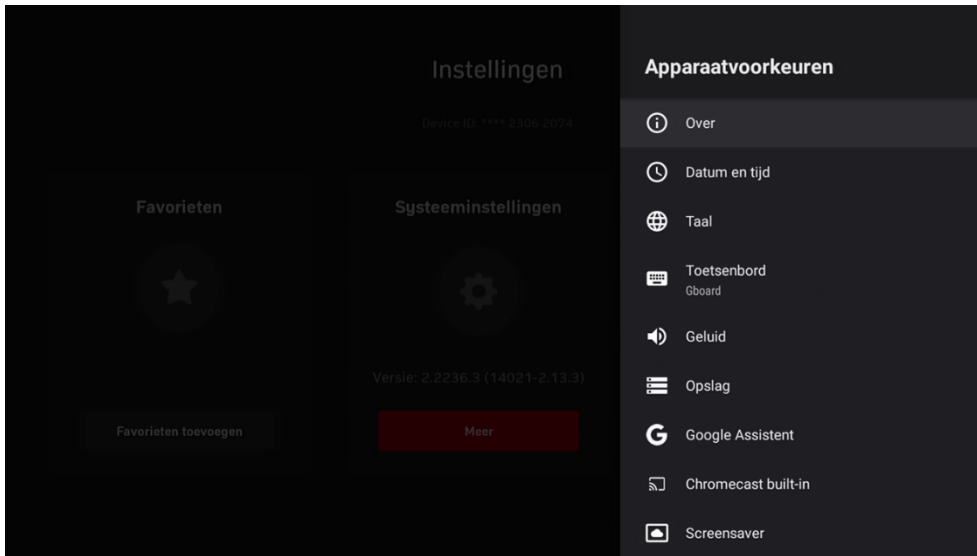

Kies op de afstandsbediening voor **Instellingen**

Kies voor **Systeeminstellingen**

Kies voor **Apparaatvoorkeuren**

Kies voor **Over**

Kies voor **Resetten**

Kies voor **Factory reset**

Kies voor **Alles wissen**

De **TV2GO** box gaat terug naar fabrieksinstellingen