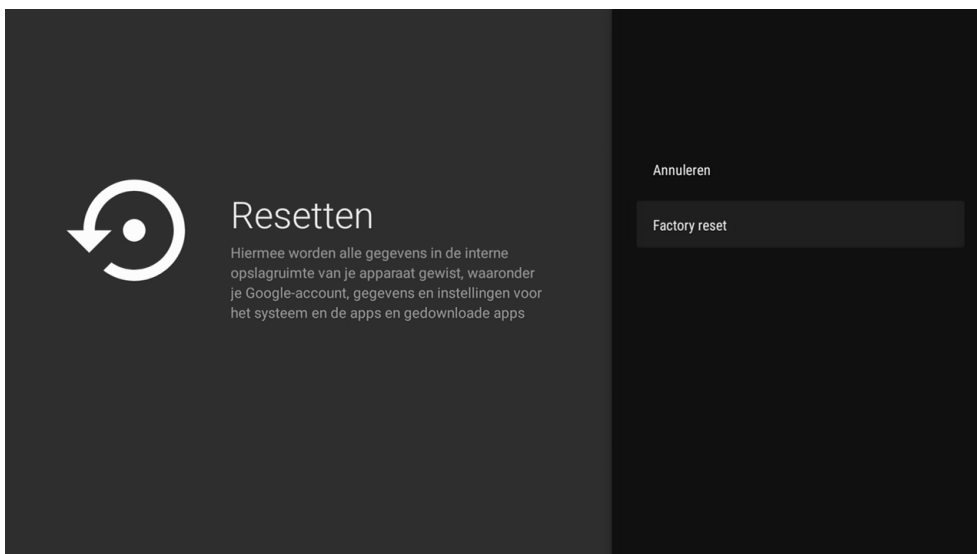

Kies op de afstandsbediening voor **Instellingen**

Kies voor **Systeeminstellingen**

Kies voor **Apparaatvoorkeuren**

Kies voor **Over**

Kies voor **Resetten**

Kies voor **Factory reset**

Kies voor **Alles wissen**

De **TV2GO** box gaat terug naar fabrieksinstellingen