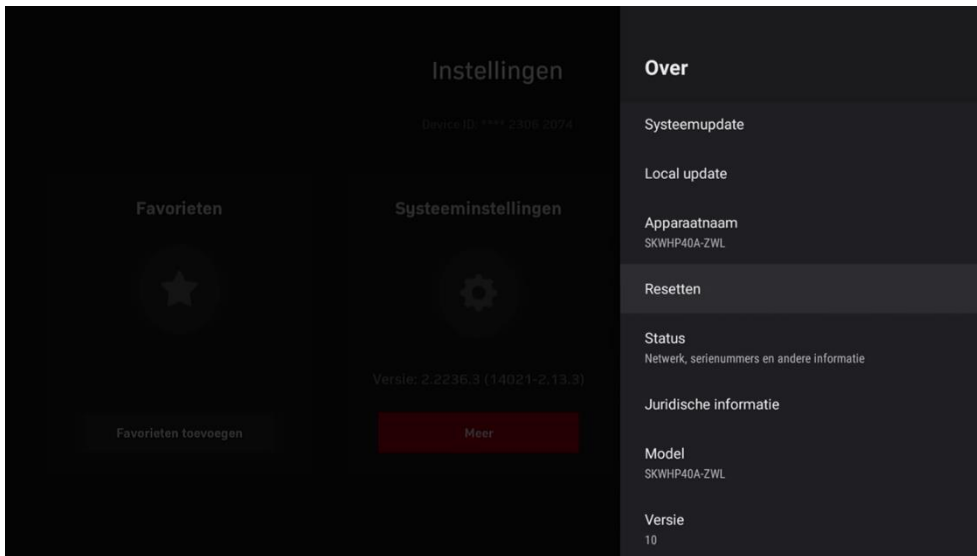

Kies op de afstandsbediening voor **Instellingen**

Kies voor **Systeeminstellingen**

Kies voor **Apparaatvoorkeuren**

Kies voor **Over**

Kies voor **Resetten**

Kies voor **Factory reset**

Kies voor **Alles wissen**

De **TV2GO** box gaat terug naar fabrieksinstellingen