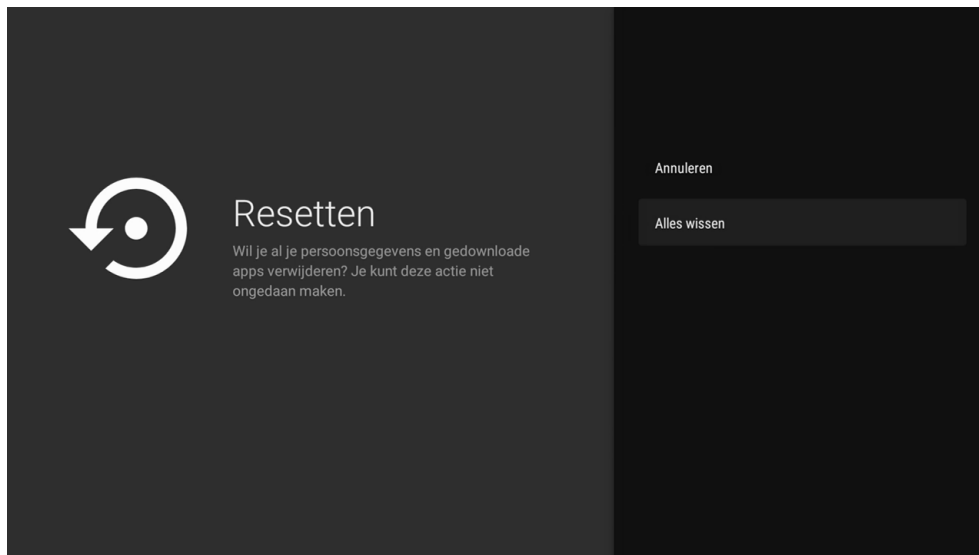

Kies op de afstandsbediening voor **Instellingen**

Kies voor **Systeeminstellingen**

Kies voor **Apparaatvoorkeuren**

Kies voor **Over**

Kies voor **Resetten**

Kies voor **Factory reset**

Kies voor **Alles wissen**