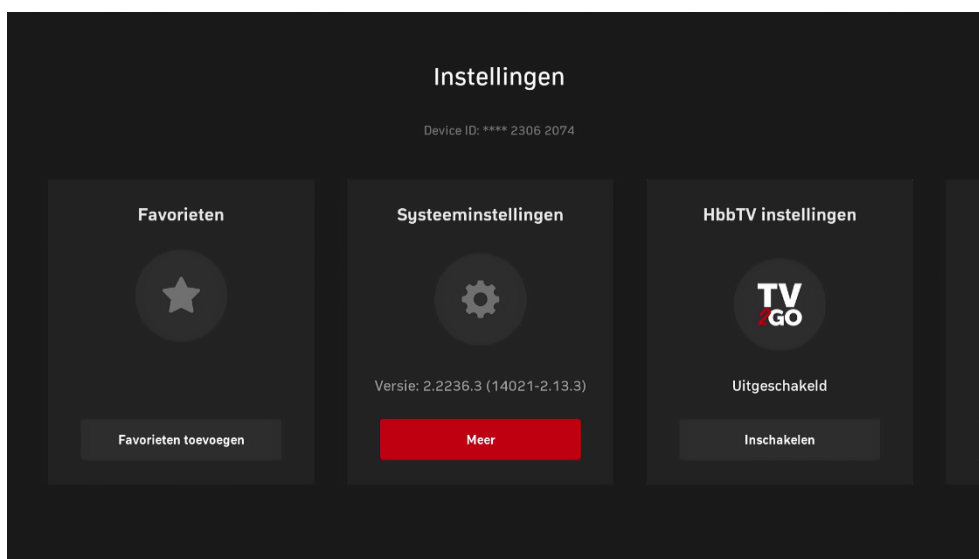

Kies op de afstandsbediening voor **Instellingen**

Kies voor **Systeeminstellingen**

Kies voor **Apparaatvoorkeuren**

Kies voor **Over**

Kies voor **Resetten**

Kies voor **Factory reset**

Kies voor **Alles wissen**

De **TV2GO** box gaat terug naar fabrieksinstellingen