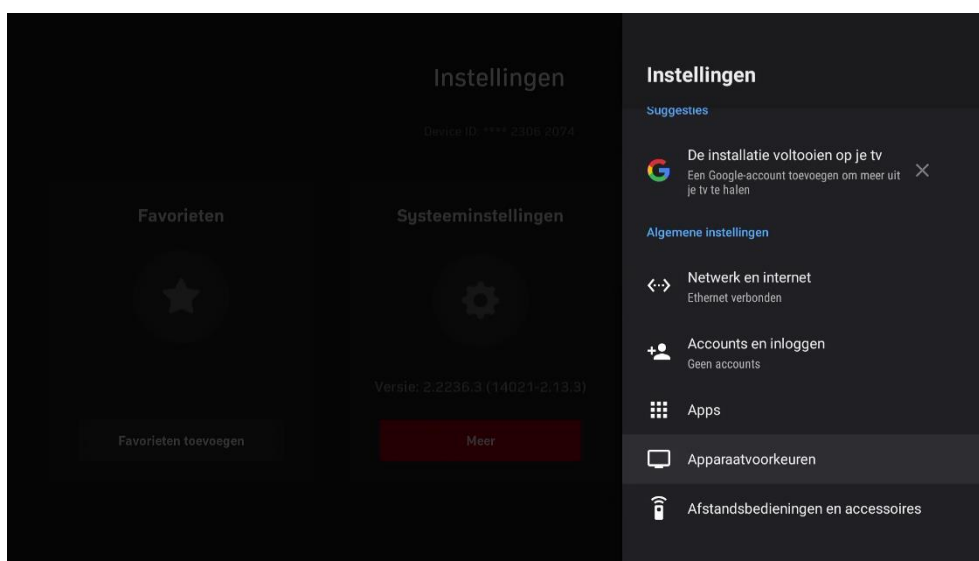

Kies op de afstandsbediening voor **Instellingen**

Kies voor **Systeeminstellingen**

Kies voor **Apparaatvoorkeuren**

Kies voor **Over**

Kies voor **Resetten**

Kies voor **Factory reset**

Kies voor **Alles wissen**

De **TV2GO** box gaat terug naar fabrieksinstellingen