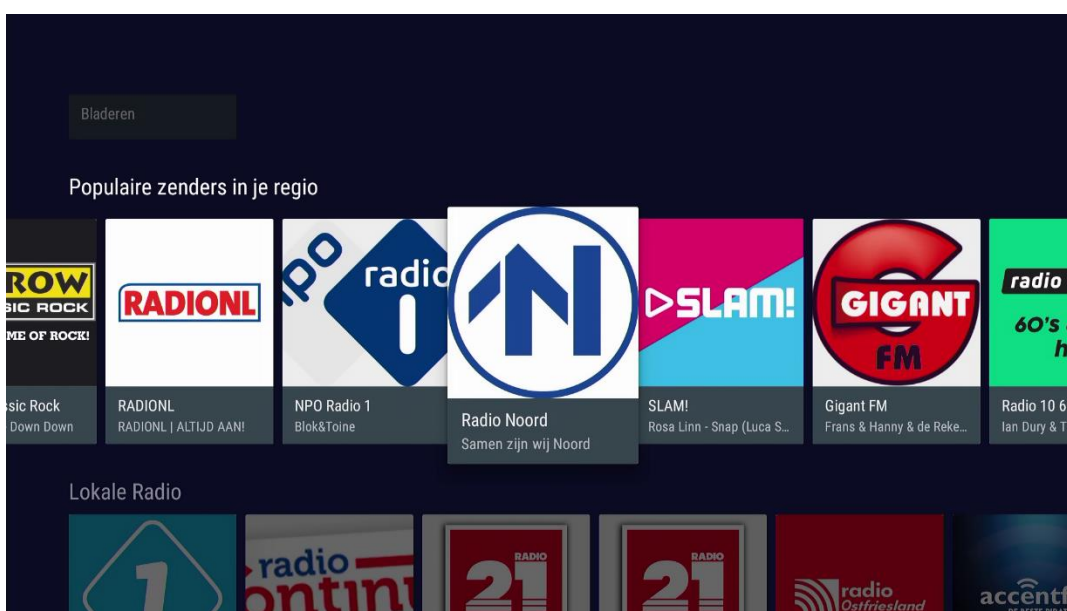

Ga naar de Apps op de TV2GO ontvanger

Kies de TunelN app die reeds voor geïnstalleerd is

Kies uw favoriete radiostation