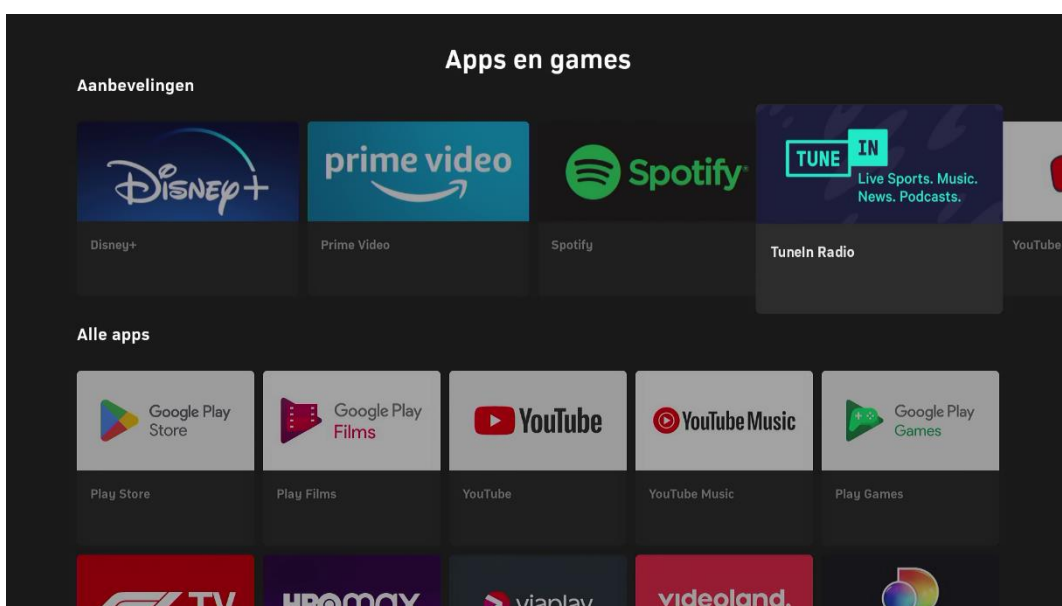

Ga naar de Apps op de TV2GO ontvanger

Kies de TunelN app die reeds voor geïnstalleerd is

Kies uw favoriete radiostation