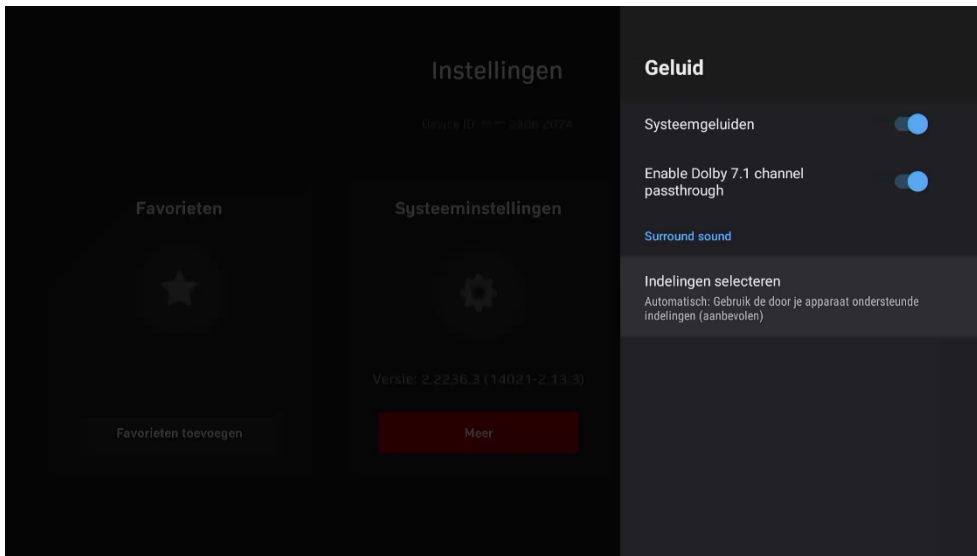

Kies op de afstandsbediening voor **Instellingen**

Kies voor **Systeeminstellingen**

Kies voor **Apparaatvoorkeuren**

Kies voor **Geluid**

Kies voor **Indeling selecteren**

Selecteer **Automatisch**