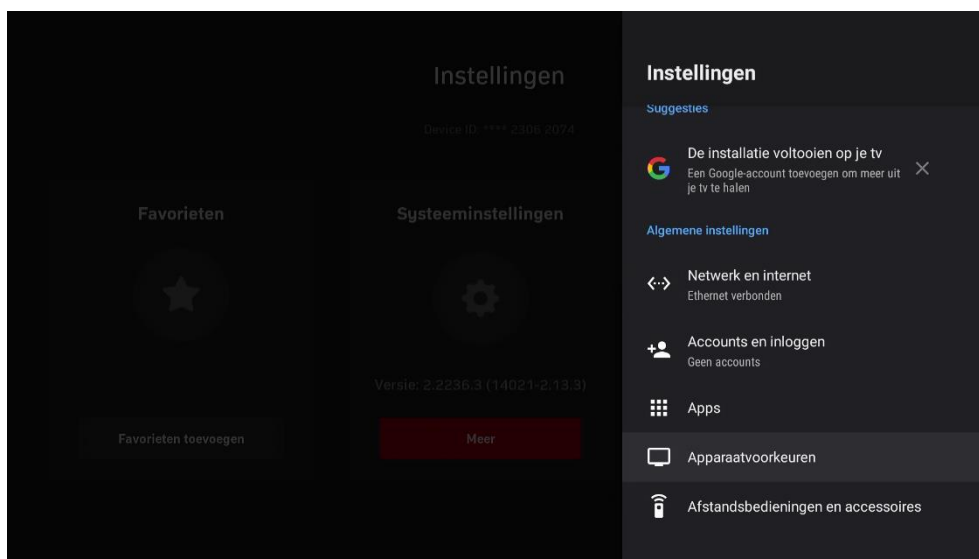

Kies op de afstandsbediening voor **Instellingen**

Kies voor **Systeeminstellingen**

Kies voor **Apparaatvoorkeuren**

Kies voor **Geluid**

Kies voor **Indeling selecteren**

Selecteer **Automatisch**