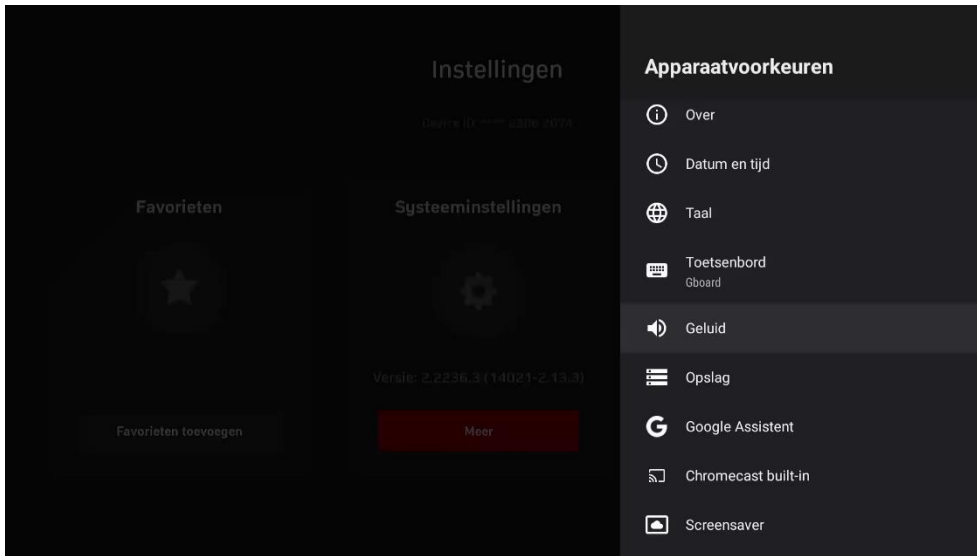

Kies op de afstandsbediening voor **Instellingen**

Kies voor **Systeeminstellingen**

Kies voor **Apparaatvoorkeuren**

Kies voor **Geluid**

Kies voor **Indeling selecteren**

Selecteer **Automatisch**