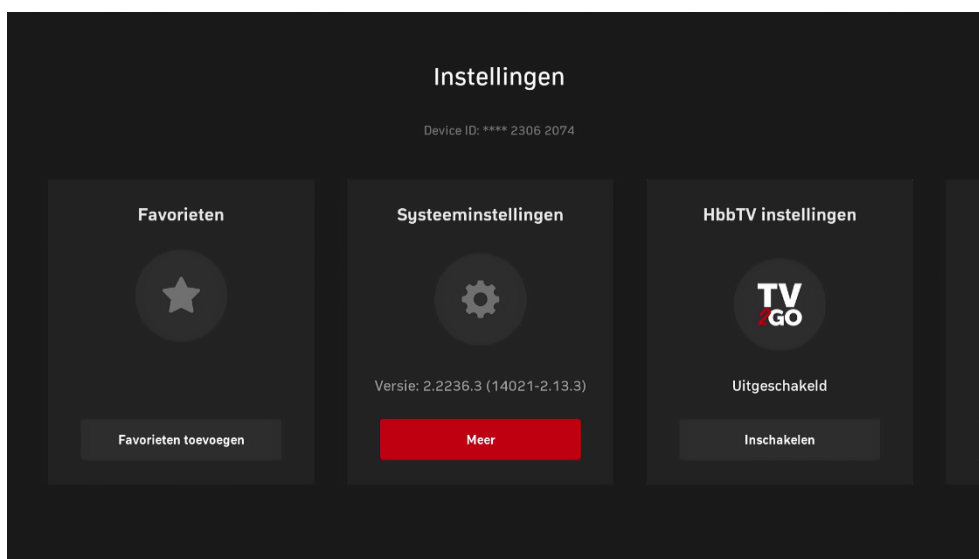

Kies op de afstandsbediening voor **Instellingen**

Kies voor **Systeeminstellingen**

Kies voor **Apparaatvoorkeuren**

Kies voor **Geluid**

Kies voor **Indeling selecteren**

Selecteer **Automatisch**