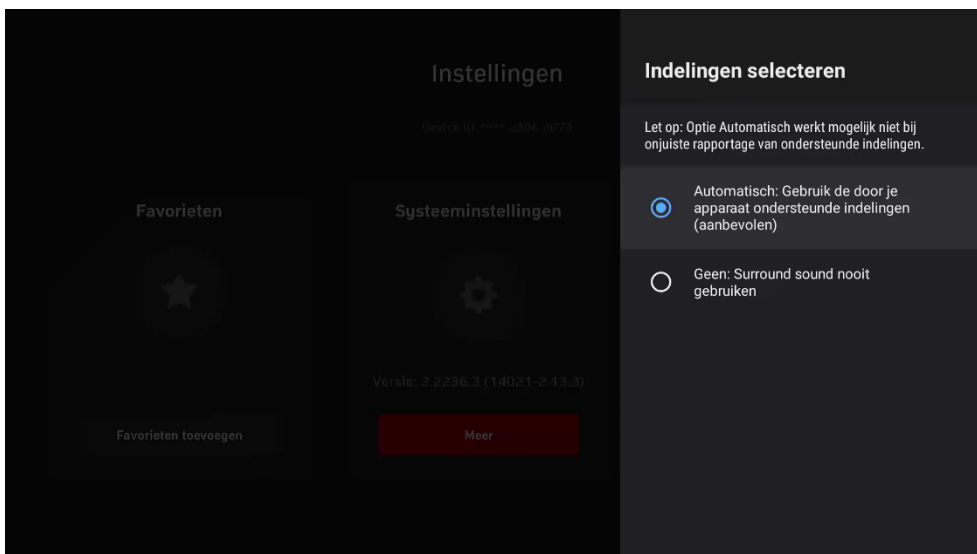

Kies op de afstandsbediening voor **Instellingen**

Kies voor **Systeeminstellingen**

Kies voor **Apparaatvoorkeuren**

Kies voor **Geluid**

Kies voor **Indeling selecteren**

Selecteer **Automatisch**