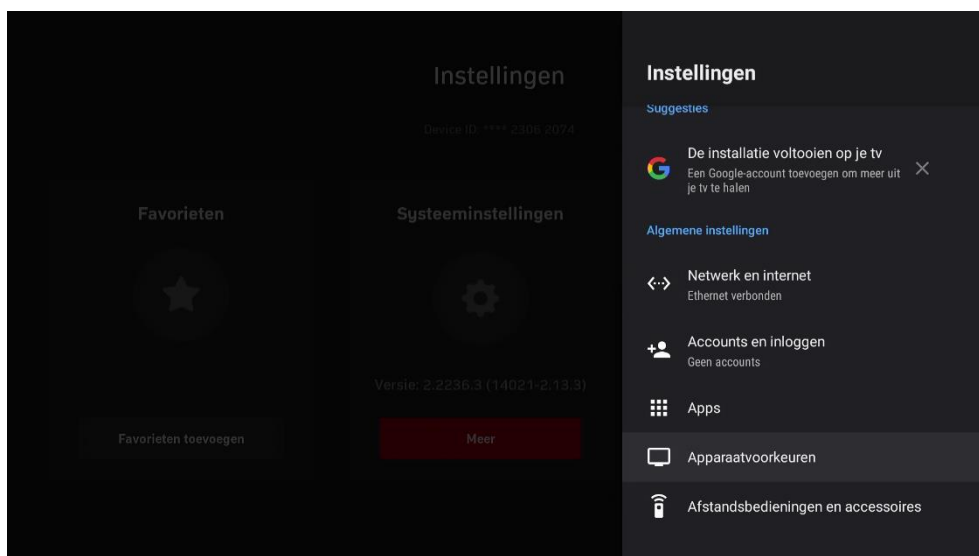

Kies in het menu voor **Instellingen**

Kies voor **Systeeminstellingen**

Kies voor **Apparaatvoorkeuren**

Kies voor **Advanced options**

Kies voor **HDMI CEC**

Zet **CEC Switch** uit