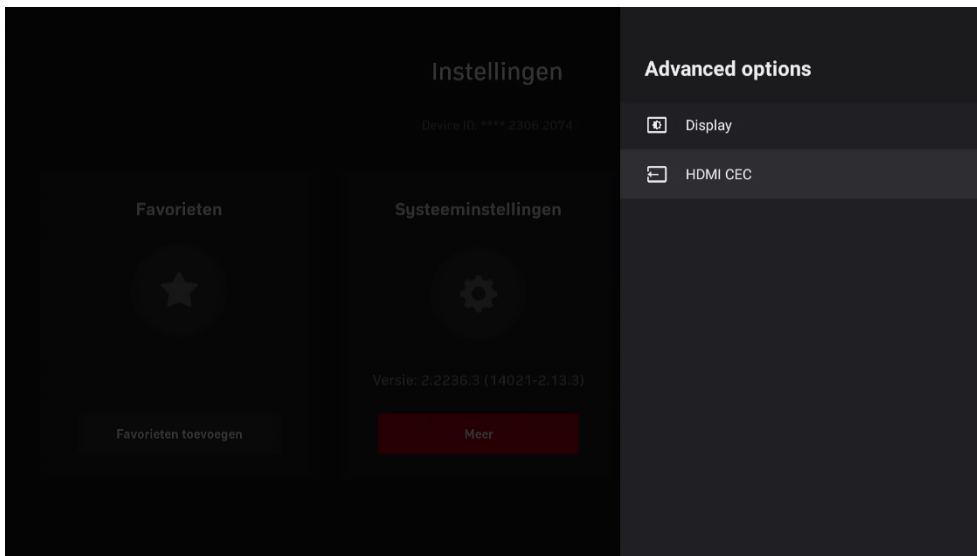

Kies in het menu voor **Instellingen**

Kies voor **Systeeminstellingen**

Kies voor **Apparaatvoorkeuren**

Kies voor **Advanced options**

Kies voor **HDMI CEC**

Zet **CEC Switch** uit