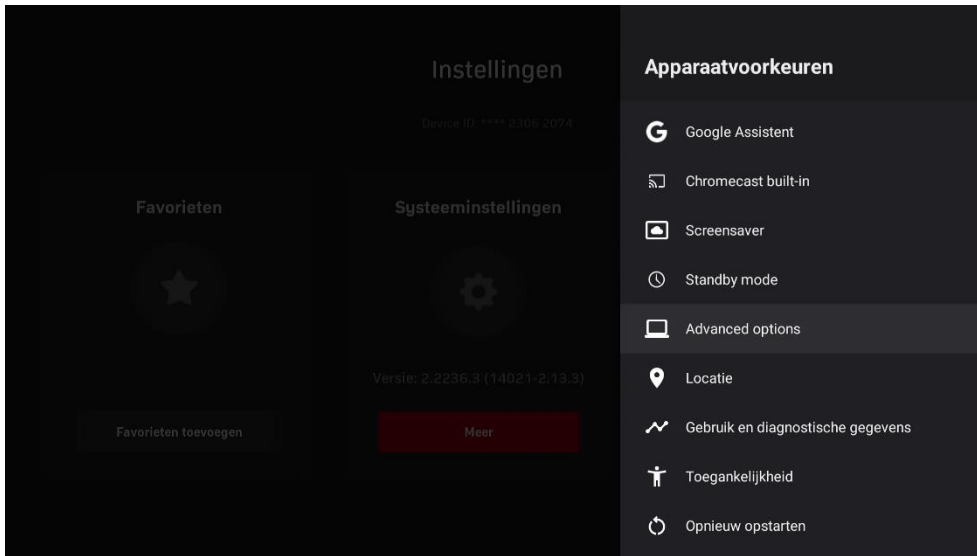

Kies in het menu voor **Instellingen**

Kies voor **Systeeminstellingen**

Kies voor **Apparaatvoorkeuren**

Kies voor **Advanced options**

Kies voor **HDMI CEC**

Zet **CEC Switch** uit