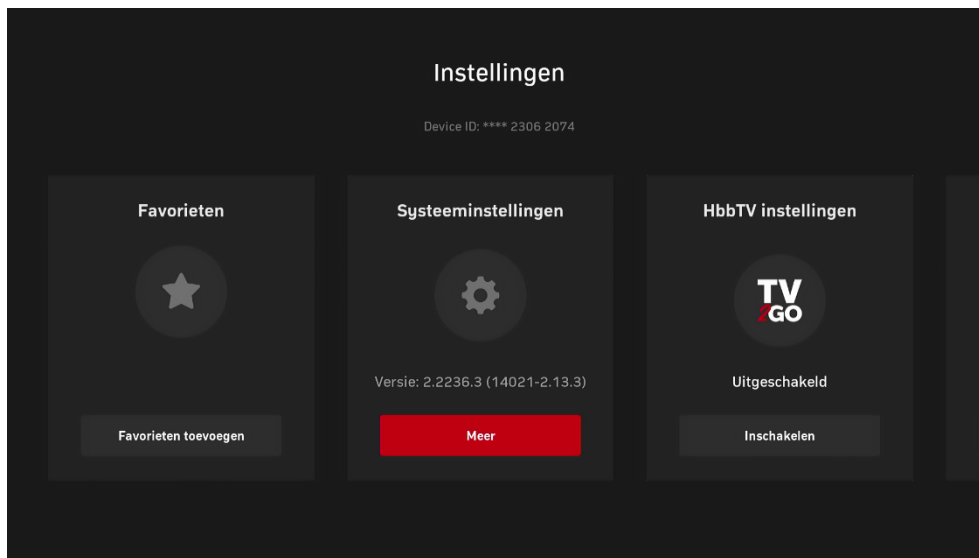

Kies in het menu voor **Instellingen**

Kies voor **Systeeminstellingen**

Kies voor **Apparaatvoorkeuren**

Kies voor **Advanced options**

Kies voor **HDMI CEC**

Zet **CEC Switch** uit