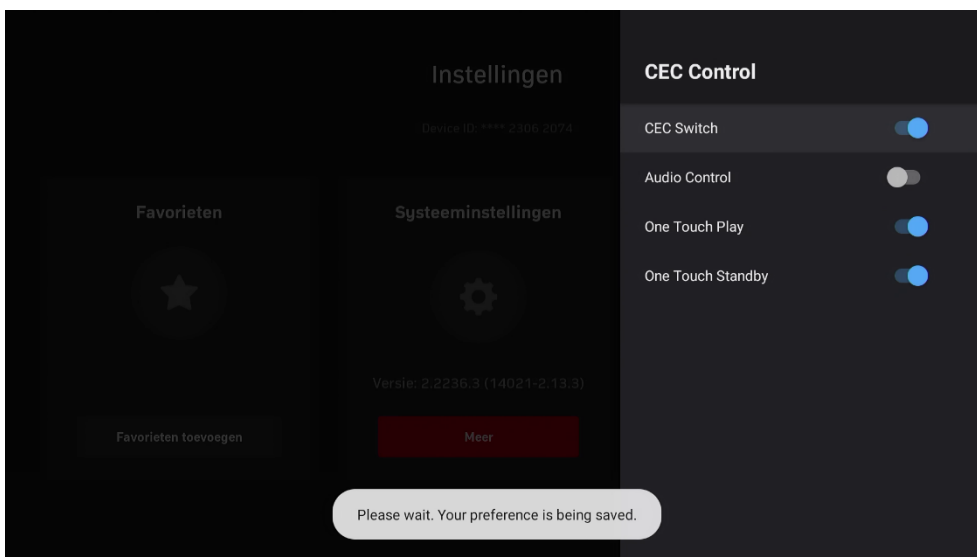

Kies in het menu voor **Instellingen**

Kies voor **Systeeminstellingen**

Kies voor **Apparaatvoorkeuren**

Kies voor **Advanced options**

Kies voor **HDMI CEC**

Zet **CEC Switch** uit